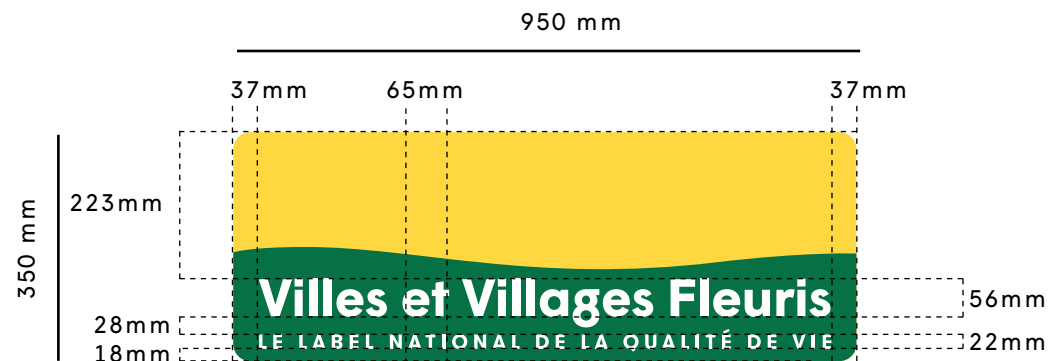

Villes et Villages Fleuris

LE LABEL NATIONAL DE LA QUALITÉ DE VIE

CHARTRE GRAPHIQUE
PANNEAUX

2018

Panneau vierge

TYPOGRAPHIES :

**VILLES ET
VILLAGES FLEURIS**

WIGRUM BOLD

**LE LABEL
DE LA QUALITÉ
DE VIE**

GT WALSHEIM BOLD

COULEURS :

VERT
#1A572E

C : 88 R : 26

M : 30 V : 87

J : 84 B : 46

N : 19

PANTONE
2258 C

JAUNE
#FFD92D

C : 0 R : 255

M : 15 V : 217

J : 81 B : 45

N : 0

PANTONE
123 C

DIMENSION RÉELLE DU PANNEAU : 350 MM X 950 MM

**LE LABEL
DE LA QUALITÉ
DE VIE**
GT WALSHEIM BOLD

FLEURS : Autocollant de 117x110mm
espacées de 65mm

DIMENSION RÉELLE DU PANNEAU : 350 MM X 950 MM

Villes et Villages Fleuris

LE LABEL NATIONAL DE LA QUALITÉ DE VIE