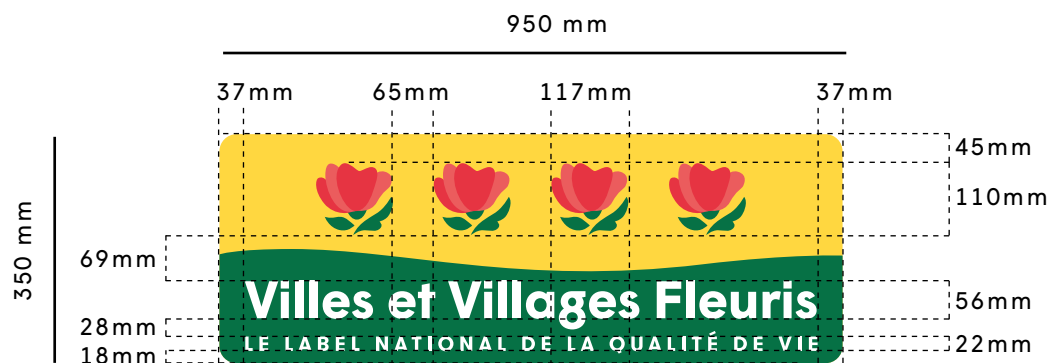

Couleurs

 **VERT**
#1A572E

C : 88 R : 26
M : 30 V : 87
J : 84 B : 46
N : 19

PANTONE
2258 C

 **ROUGE**
#FB1B2D

C : 0 R : 251
M : 90 V : 27
J : 68 B : 45
N : 0

PANTONE
1787 C

 **ROUGE CLAIR**
#FA3F47

C : 0 R : 250
M : 76 V : 63
J : 55 B : 71
N : 0

PANTONE
2346 C

 **JAUNE**
#FFD92D

C : 0 R : 255
M : 15 V : 217
J : 81 B : 45
N : 0

PANTONE
123 C

Typographies et dimensions

**VILLES ET
VILLAGES FLEURIS**
WIGRUM BOLD

**LE LABEL
DE LA QUALITÉ
DE VIE**
GT WALSHEIM BOLD

FLEURS : Autocollant de 117x110mm
espacées de 65mm

DIMENSION RÉELLE DU PANNEAU : 350 MM X 950 MM

Villes et Villages Fleuris

LE LABEL NATIONAL DE LA QUALITÉ DE VIE